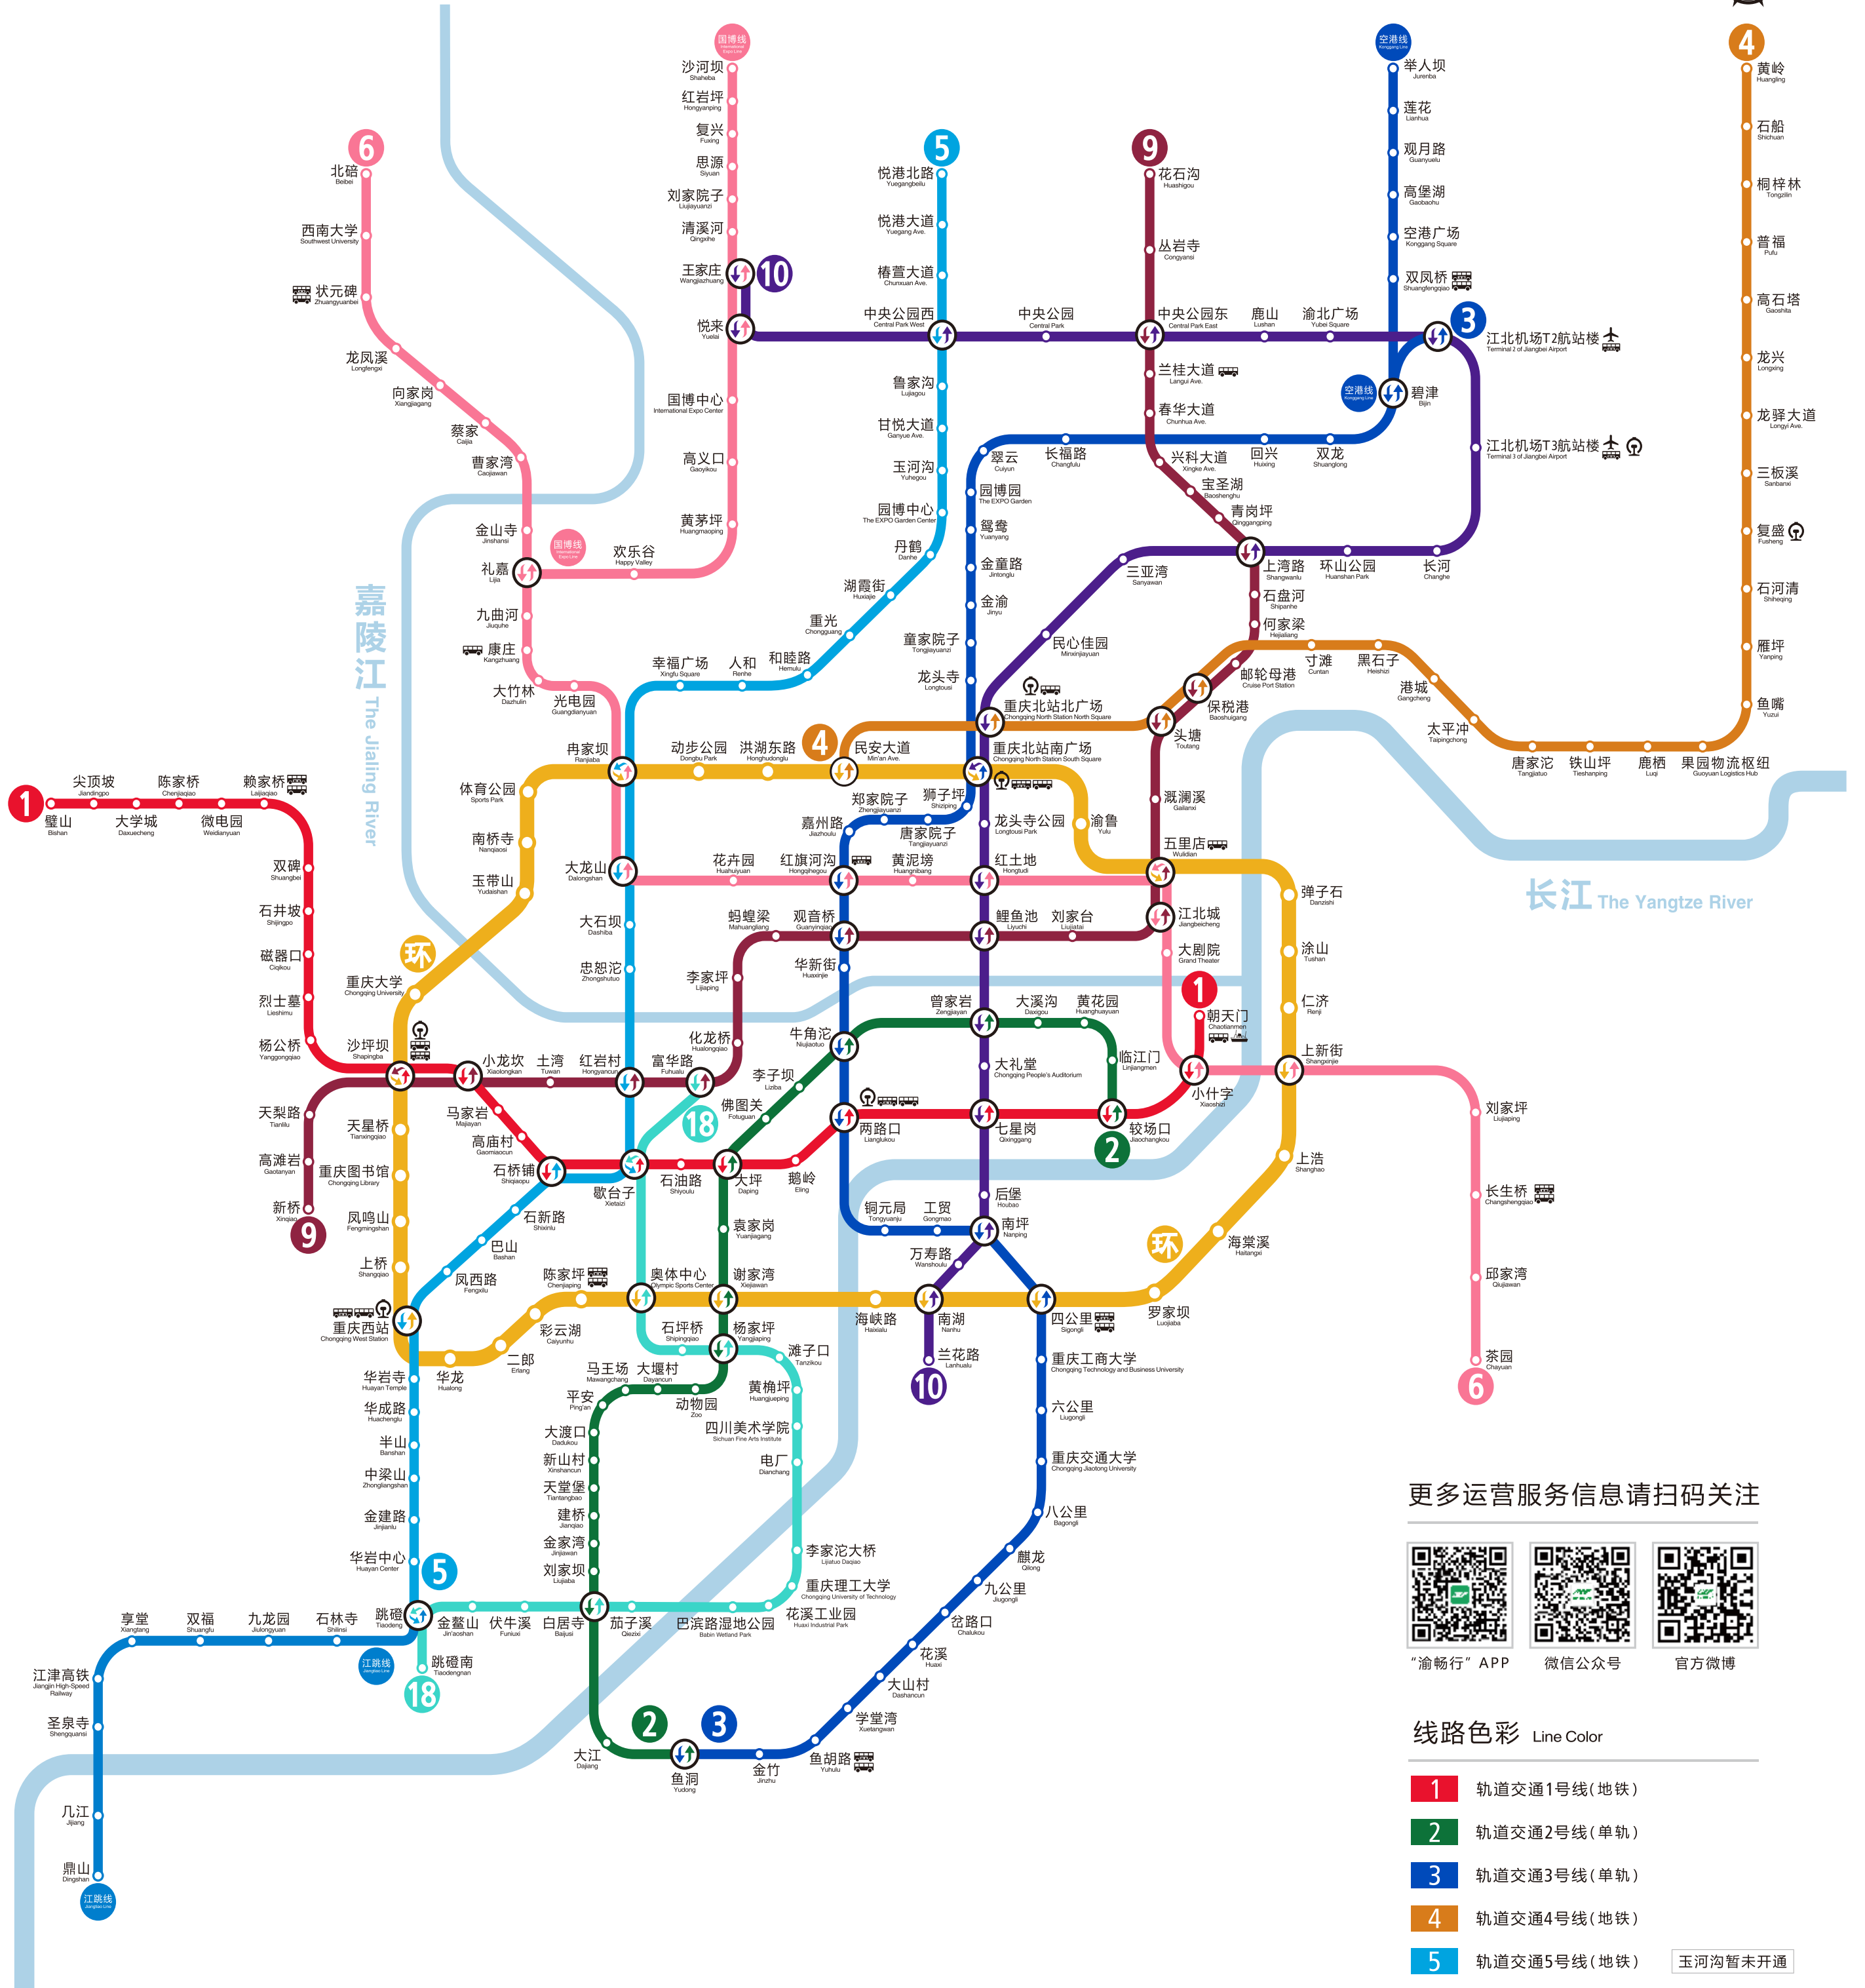

# 重庆轨道交通线网图

## Chongqing Rail Transit System Plan

更多运营服务信息请扫码关注

“渝畅行”APP 微信公众号 官方微博

### 线路色彩 Line Color

- 1 轨道交通1号线(地铁)
  - 2 轨道交通2号线(单轨)
  - 3 轨道交通3号线(单轨)
  - 4 轨道交通4号线(地铁)
  - 5 轨道交通5号线(地铁)
  - 6 轨道交通6号线(地铁)
  - 国博 轨道交通国博线(地铁)
  - 9 轨道交通9号线(地铁)
  - 10 轨道交通10号线(地铁)
  - 环 轨道交通环线(地铁)
  - 18 轨道交通18号线(地铁)
  - 江跳 江跳线(市郊铁路)
- 玉河沟暂未开通
- 新桥、邮轮母港暂未开通
- 南坪暂未开通
- 歌台子暂未开通
- 几江、鼎山暂未开通

### 图例 Legend

- 普通车站
- 换乘车站(双线)
- 换乘车站(三线)
- 火车换乘站
- 机场换乘站
- 公交枢纽
- 客运车站
- 航运换乘站